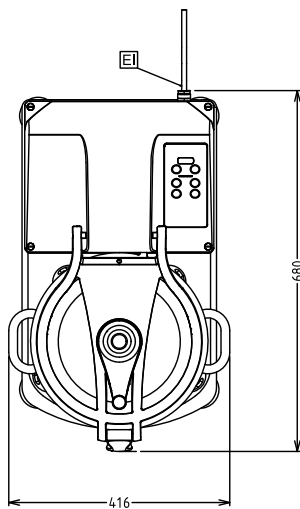

Front

Sida

EI = Elektrisk anslutning

Topp

Elektricitet

Spänning:	
600088 (KE120S)	200-240 V/1N ph/50/60 Hz
Effekt, max:	2.2 kW
Total watt:	2.2 kW

Kapacitet

Kapacitet (upp till):	6 kg/Cykel
Kapacitet:	11.5 Litre

Viktig information

Ytermått, bredd	416 mm
Ytermått, djup	680 mm
Ytermått, höjd	517 mm
Fraktvikt:	73 kg