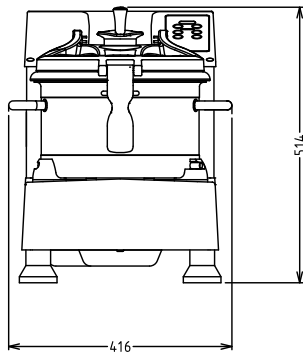

Front

Sida

EI = Elektrisk anslutning

Topp

Elektricitet

Spänning:	
600088 (KE120S)	200-240 V/1N ph/50/60 Hz
Effekt, max:	2.2 kW
Total watt:	2.2 kW

Kapacitet

Kapacitet (upp till):	6 kg/Cykel
Kapacitet:	11.5 Litre

Viktig information

Ytermått, bredd	416 mm
Ytermått, djup	680 mm
Ytermått, höjd	517 mm
Fraktvikt:	73 kg