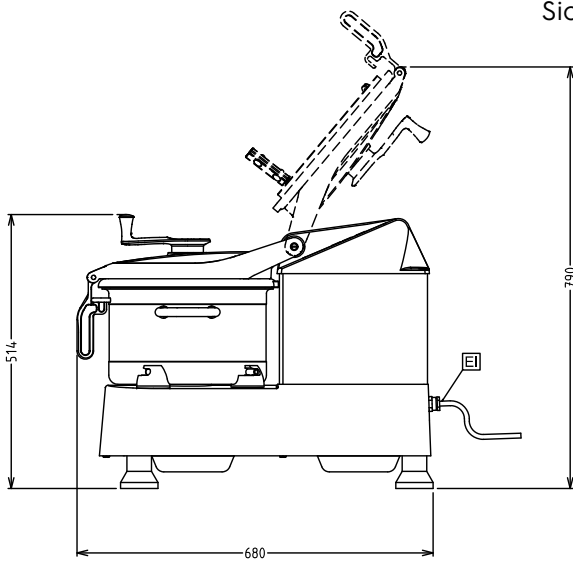

Medföljande tillbehör

- 1 av Skrapa för K120 PNC 650059
- 1 av Kniv, microtandad för snabbhackning/emulsioner PNC 650060
- 1 av Rostfri 11,5 liters kittel till kökshack K120 PNC 650073

Övriga Tillbehör

- Skrapa för K120 PNC 650059
- Kniv, microtandad för snabbhackning/emulsioner PNC 650060
- Rostfri 11,5 liters kittel till kökshack K120 PNC 650073
- Mobilt stativ. PNC 653017
- Kniv, tandad PNC 653299
- Kniv, tandad för kött PNC 653538

Front

Sida

EI = Elektrisk anslutning

Topp

Elektricitet

Spänning:	
600088 (KE120S)	200-240 V/1N ph/50/60 Hz
Effekt, max:	2.2 kW
Total watt:	2.2 kW

Kapacitet

Kapacitet (upp till):	6 kg/Cykel
Kapacitet:	11.5 Litre

Viktig information

Ytermått, bredd	416 mm
Ytermått, djup	680 mm
Ytermått, höjd	517 mm
Fraktvikt:	73 kg